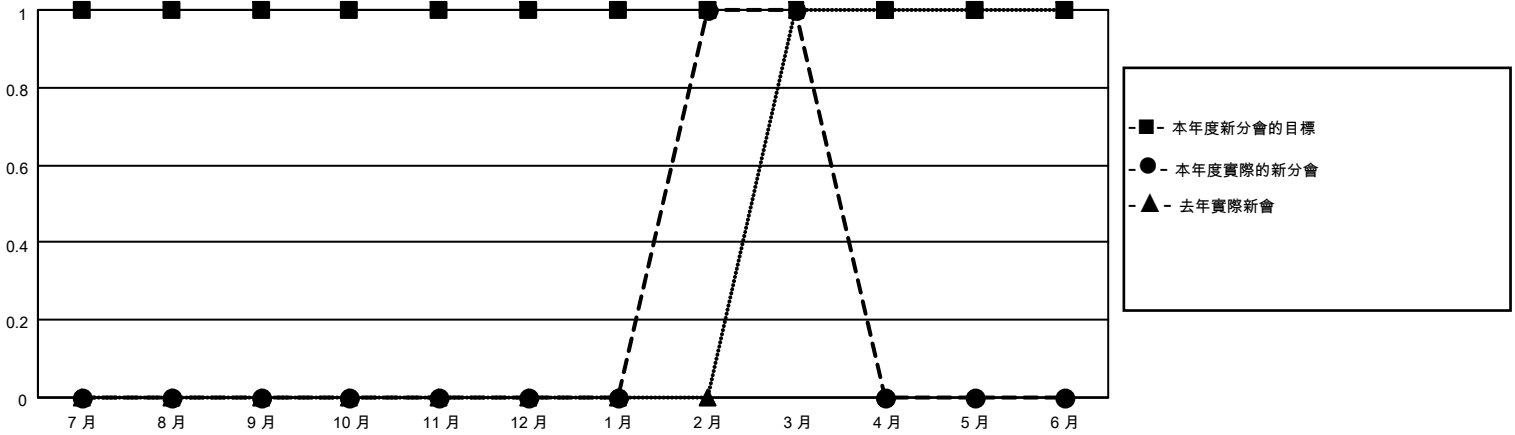

MONTHLY MEMBERSHIP PROGRESS REPORT

地點 REP OF CHINA

District 300A3

Results as of: 3/31/2022

分會			
成果 2021-2022			
季	新分會目標	新會	會員流失的分會
7月/8月/9月	1	0	0
10月/11月/12月	0	0	2
1月/2月/3月	0	1	0
4月/5月/6月	0	0	0

位會員@每位須繳			
成果 2021-2022			
季	會員淨增長目標	實際會員增長數	實際退會會員 (包括轉會)
7月/8月/9月	100	228	19
10月/11月/12月	50	63	99
1月/2月/3月	70	472	9
4月/5月/6月	20	0	0

目標與實際新會累積