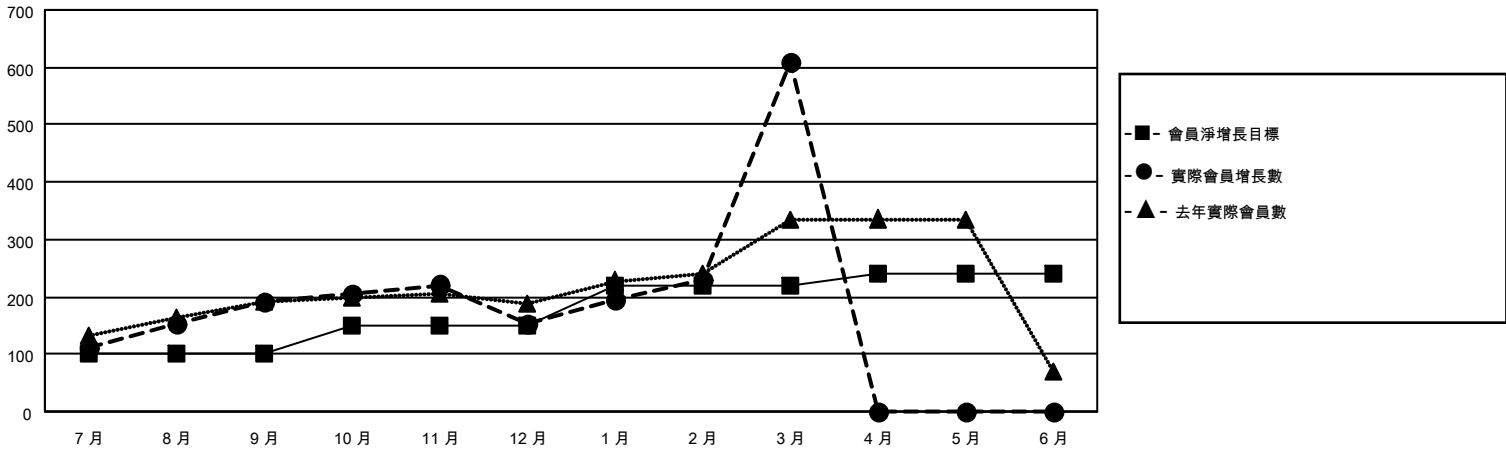

MONTHLY MEMBERSHIP PROGRESS REPORT

地點 REP OF CHINA

District 300A3

Results as of: 3/31/2022

分會			
成果 2021-2022			
季	新分會目標	新會	會員流失的分會
7月/8月/9月	1	0	0
10月/11月/12月	0	0	2
1月/2月/3月	0	1	0
4月/5月/6月	0	0	0

位會員@每位須繳			
成果 2021-2022			
季	會員淨增長目標	實際會員增長數	實際退會會員 (包括轉會)
7月/8月/9月	100	228	19
10月/11月/12月	50	63	99
1月/2月/3月	70	472	9
4月/5月/6月	20	0	0

目標與實際新會累積

目標和實際會員累積

已取消的分會: 2	
放棄的會員	
過世	0
分會已取消	20
其他	107
總計	127

53 CLUBS OF 61 增添1位或以上的 新會員
點擊這裡取得累計會員數據

性別分佈	
男	1,401 (50.52%)
女	1,372 (49.48%)
NON BINARY	0 (0.00%)
PREFER NOT TO ANSWER	0 (0.00%)
總計家庭單位會員數	149
支付減半會費的家庭會員	81